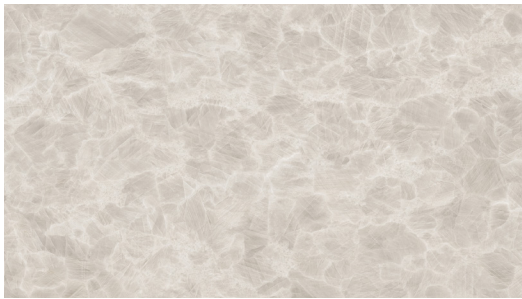

1''x1'' Tozzetto

1''x24'' Fascia Greca

AVAILABLE COLORS

Bianco

Megabarocco Bianco

Bianco Fascia Greca

Bianco Tozzetto Medusa

Bianco Tozzetto Medusa

Bianco Tozzetto Medusa

Nero

Megabarocco Nero

Nero Fascia Greca

Bianco Tozzetto Medusa

Nero Tozzetto Medusa

Nero Tozzetto Medusa

Megabarocco Bianco | 24"x24"